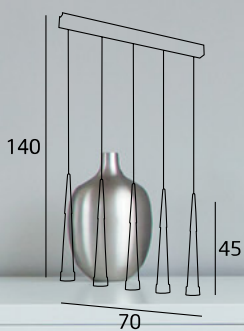

MAX^{light}

designer's set

Kika
P10908-36B
1x60W E27 230V

Moshino
P10907-36B
1x60W E27 230V

Fiore
P0285
4x60W G9 230V

Fiore
C0285
4x60W G9 230V

Mia
P10905-90B
3x60W E27 230V

Scala
P10904-75
3x60W E27 230V

Scala
C10604-75
3x60W E27 230V

Oslo P0035

2x3W LED 230V

Oslo P0036

10x3W LED 230V

www.maxlight.com.pl
click to open