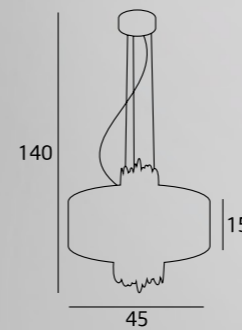

MAX^{light}

designer's set

Kika
P10908-36B
1x60W E27 230V

Moshino
P10907-36B
1x60W E27 230V

Fiore
P0285
4x60W G9 230V

Fiore
C0285
4x60W G9 230V

Mia
P10905-90B
3x60W E27 230V

Scala
P10904-75
3x60W E27 230V

Scala
C10604-75
3x60W E27 230V

Oslo P0035

2x3W LED 230V

Oslo P0036

10x3W LED 230V

www.maxlight.com.pl
click to open