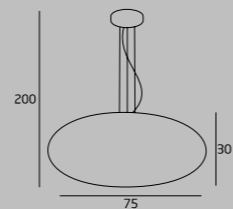

MAX^{light}

designer's set

Kika
P10908-36B
1x60W E27 230V

Moshino
P10907-36B
1x60W E27 230V

Fiore
P0285
4x60W G9 230V

Fiore
C0285
4x60W G9 230V

Mia
P10905-90B
3x60W E27 230V

Scala
P10904-75
3x60W E27 230V

Scala
C10604-75
3x60W E27 230V

Oslo P0035

2x3W LED 230V

Oslo P0036

10x3W LED 230V

www.maxlight.com.pl
click to open