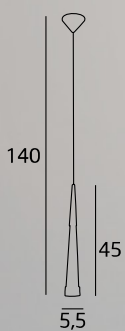

MAX^{light}

designer's set

Kika
P10908-36B
1x60W E27 230V

Moshino
P10907-36B
1x60W E27 230V

Fiore
P0285
4x60W G9 230V

Fiore
C0285
4x60W G9 230V

Mia
P10905-90B
3x60W E27 230V

Scala
P10904-75
3x60W E27 230V

Scala
C10604-75
3x60W E27 230V

Oslo P0035

2x3W LED 230V

Oslo P0036

10x3W LED 230V

www.maxlight.com.pl
click to open