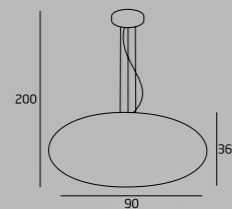

MAX^{light}

designer's set

Kika
P10908-36B
1x60W E27 230V

Moshino
P10907-36B
1x60W E27 230V

Fiore
P0285
4x60W G9 230V

Fiore
C0285
4x60W G9 230V

Mia
P10905-90B
3x60W E27 230V

Scala
P10904-75
3x60W E27 230V

Scala
C10604-75
3x60W E27 230V

Oslo P0035

2x3W LED 230V

Oslo P0036

10x3W LED 230V

www.maxlight.com.pl
click to open