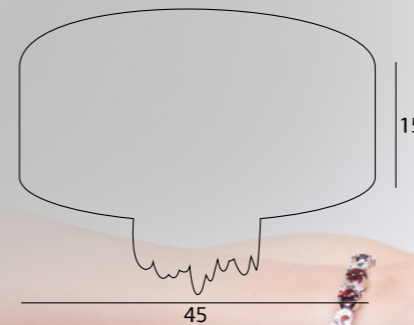

MAX^{light}

designer's set

Kika
P10908-36B
1x60W E27 230V

Moshino
P10907-36B
1x60W E27 230V

Fiore
P0285
4x60W G9 230V

Fiore
C0285
4x60W G9 230V

Mia
P10905-90B
3x60W E27 230V

Scala
P10904-75
3x60W E27 230V

Scala
C10604-75
3x60W E27 230V

Oslo P0035

2x3W LED 230V

Oslo P0036

10x3W LED 230V

www.maxlight.com.pl
click to open