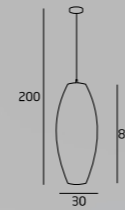

MAX^{light}

designer's set

Kika
P10908-36B
1x60W E27 230V

Moshino
P10907-36B
1x60W E27 230V

Fiore
P0285
4x60W G9 230V

Fiore
C0285
4x60W G9 230V

Mia
P10905-90B
3x60W E27 230V

Scala
P10904-75
3x60W E27 230V

Scala
C10604-75
3x60W E27 230V

Oslo P0035

2x3W LED 230V

Oslo P0036

10x3W LED 230V

www.maxlight.com.pl
click to open