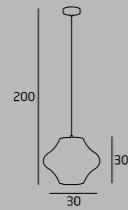

MAX^{light}

designer's set

Kika
P10908-36B
1x60W E27 230V

Moshino
P10907-36B
1x60W E27 230V

Fiore
P0285
4x60W G9 230V

Fiore
C0285
4x60W G9 230V

Mia
P10905-90B
3x60W E27 230V

Scala
P10904-75
3x60W E27 230V

Scala
C10604-75
3x60W E27 230V

Oslo P0035

2x3W LED 230V

Oslo P0036

10x3W LED 230V

www.maxlight.com.pl
click to open